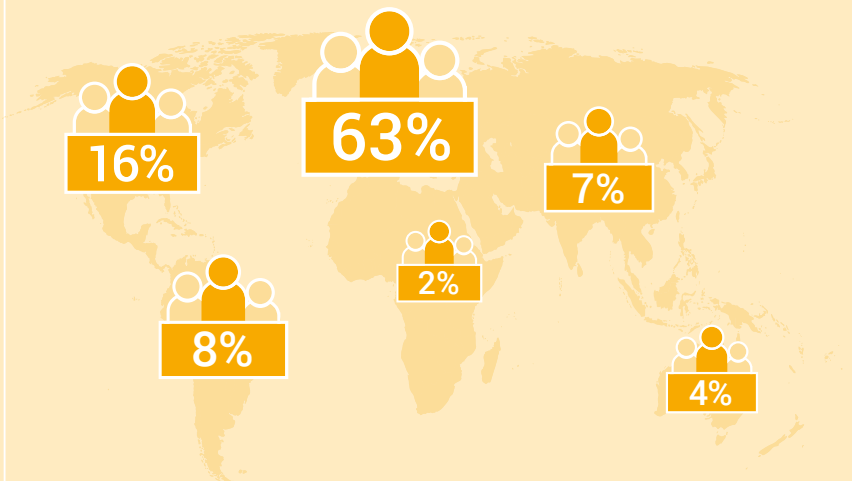

Svizzeri all'estero

770 900

Secondo il sesso

Età media
40 anni 45 anni

Principali Stati di residenza (comprese le aree extra territoriali)

Proporzione di Svizzeri all'estero sul totale degli Svizzeri

Svizzeri all'estero secondo il sesso e il gruppo di età

0-17 anni

18-64 anni

65 anni e più

Proporzione di Svizzeri all'estero secondo il continente di residenza

75%
Persone con
multicittadinanza