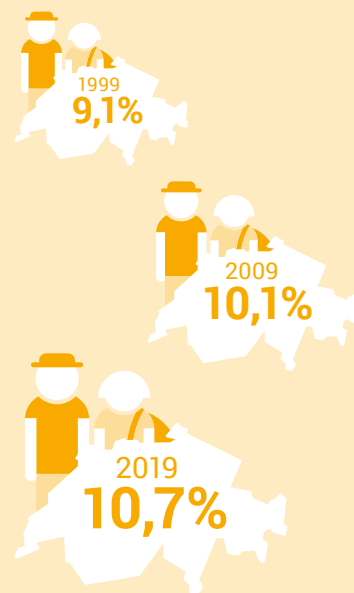

Svizzeri all'estero

770 900

Secondo il sesso

Età media
40 anni 45 anni

Principali Stati di residenza (comprese le aree extra territoriali)

Proporzione di Svizzeri all'estero sul totale degli Svizzeri

Svizzeri all'estero secondo il sesso e il gruppo di età

0-17 anni

18-64 anni

65 anni e più

Proporzione di Svizzeri all'estero secondo il continente di residenza

75%
Persone con
multicittadinanza